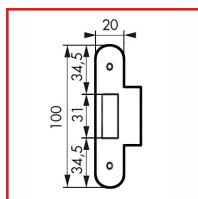

GÂCHE POUR SERRURE à ENCASTRER

DESSCRIPTIF

Gâche seule pour bec de cane - bout rond.
Longueur : 100 mm.
Largeur utile : 20 mm.

DETAILS

Gâche type 100 brut/BR traine 12 - Description : Acier épaisseur 1,5 mm.
Fiche Produit

Code	Désignation
301035B	Gâche courte