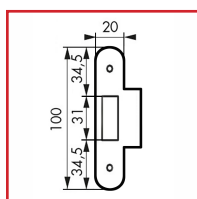

GÂCHE POUR SERRURE à ENCASTRER

DESSCRIPTIF

Gâche seule pour bec de cane - bout rond.
Longueur : 100 mm.
Largeur utile : 20 mm.

DETAILS

Gâche type 100 brut/BR traîne 12 - Description : Acier épaisseur 1,5 mm.
Fiche Produit