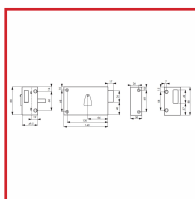

### DESSCRIPTIF

Pêne Dormant Seul en applique horizontale.  
Coffre et gâche acier cambré. Pêne soudé acier zingué. Canon en alliage long. 45 mm, mécanisme 6 gorges à 2 tours. 20 variures. Entrée de clé acier zinguée.  
Dimension : 140x88 mm  
Finition : Époxy noir.  
Disponible en version Droite et Gauche.  
Livré avec 2 clés nickelées.

### DETAILS

Coffre et gâche acier cambré - Pêne soudé acier zingué - Canon en alliage longueur : 45 mm - Mécanisme 6 gorges à 2 tours - 20 variures - Entrée de clé en acier zinguée.  
Fiche Produits

Code	Modèle	Sens
305152A	86124	Gauche
305153A	86114	Droite