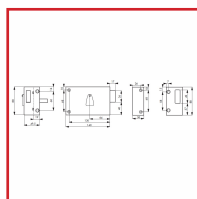

PÊNE DORMANT SEUL

DESSCRIPTIF

Pêne Dormant Seul en applique horizontale.
Coffre et gâche acier cambré. Pêne soudé acier zingué. Canon en alliage long. 45 mm, mécanisme 6 gorges à 2 tours. 20 variures. Entrée de clé acier zinguée.
Dimension : 140x88 mm
Finition : Époxy noir.
Disponible en version Droite et Gauche.
Livré avec 2 clés nickelées.

DETAILS

Coffre et gâche acier cambré - Pêne soudé acier zingué - Canon en alliage longueur : 45 mm - Mécanisme 6 gorges à 2 tours - 20 variures - Entrée de clé en acier zinguée.
Fiche Produits

Code	Modèle	Sens
305152A	86124	Gauche
305153A	86114	Droite