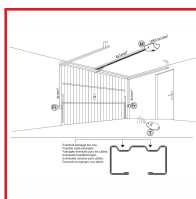

### DESSCRIPTIF

Automatisme BFT pour portes de garage basculante et sectionnelle jusqu'à 80 kg et 13 m<sup>2</sup>.

### DETAILS

Le kit BFT Botticelli B CRC D01 est composé de : 1 Opérateur pour portes de garage sectionnelles BOTTICELLI B CRC 480 D01 - 1 Télécommande BFT 433 MHz 4 fonctions MITTO B RCB04 R1 - 1 Rail à chaîne divisé en deux tronçons pour les opérateurs Botticelli, longueur 2900, course de 2400 mm BIN CATENA 2X1450 - Garantie de 30 mois - 2 télécommandes MITTO2 supplémentaires offertes.