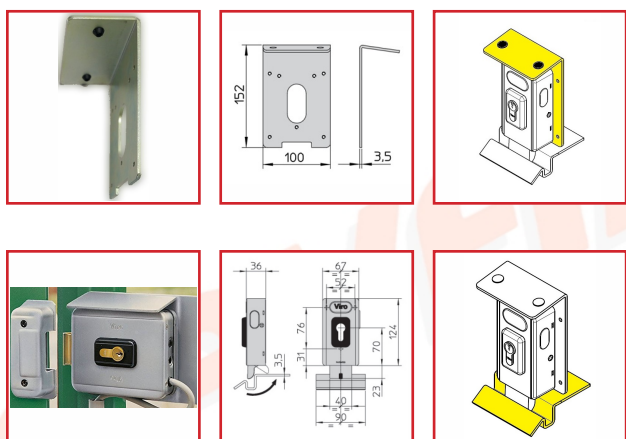

PLAQUE PARAPLUIE ET GÂCHE DE PLANCHER V90

DESSCRIPTIF

Accessoires pour Serrures Électriques : Plaque Parapluie, Gâche au sol.

DETAILS

Référence 309823H : Plaque Parapluie Verticale pour V06 / V90 ouverture vers l'extérieur / V9083.

Référence 309823 L : Fiche Technique V6/9986

| Code | Désignation | Modèle | Caractéristiques |
|---------|---------------------------------|--------|----------------------|
| 309823H | Plaque de parapluie Verticale | 9989 | Plaque De Protection |
| 309823K | Plaque de parapluie Horizontale | 9990 | Plaque De Protection |
| 309823L | Gâche de sol | 9986 | Gâche De Plancher |