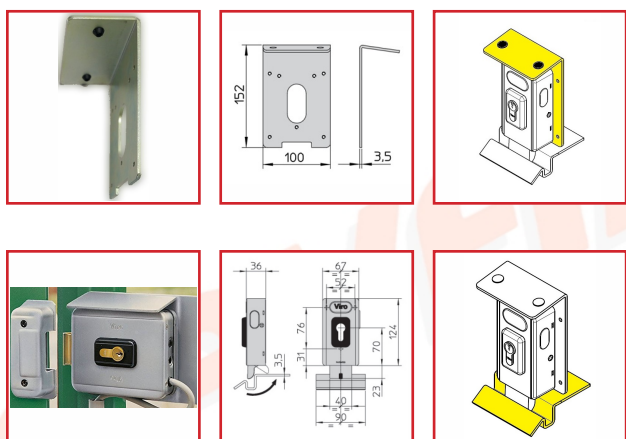

## PLAQUE PARAPLUIE ET GÂCHE DE PLANCHER V90

### DESSCRIPTIF

Accessoires pour Serrures Électriques : Plaque Parapluie, Gâche au sol.

### DETAILS

Référence 309823H : Plaque Parapluie Verticale pour V06 / V90 ouverture vers l'extérieur / V9083.

Référence 309823 L : Fiche Technique V6/9986

Code	Désignation	Modèle	Caractéristiques
309823L	Gâche de sol	9986	Gâche De Plancher
309823H	Plaque de parapluie Verticale	9989	Plaque De Protection
309823K	Plaque de parapluie Horizontale	9990	Plaque De Protection