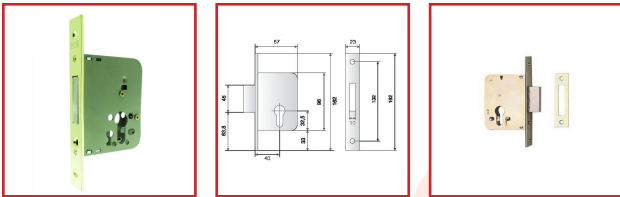

## VERROU à LARDER à PÊNE DORMANT SEUL

### DESSCRIPTIF

Coffre seul pour cylindre profil européen.  
Axe à 40 mm.  
Tête à bouts carrés livré avec gâche.

ASSA ABLOY

### DETAILS

Finitions acier laitoné.

Code	Désignation
302941	Verrou à larder