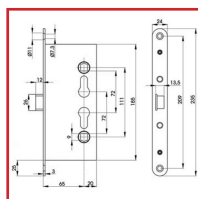

### DESCRIPTIF

ASSA ABLOY

Serrure CF60 spécifique aux portes métalliques avec fonction anti-panique. Certifiée suivant la norme UNE-EN 12209 : 2004. A condamnation à pêne dormant. Entrée de 65 mm - Entraxe de 72 mm. Réversible.

### DETAILS

Finition frontale en zinc.

Télécharger la Fiche Technique des serrures coupe-feu

Code	Entraxe
302953	72 mm