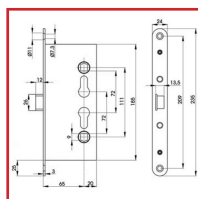

SERRURE ANTI-PANIQUE CF60 POUR PORTE COUPE-FEU

DESSCRIPTIF

ASSA ABLOY

Serrure CF60 spécifique aux portes métalliques avec fonction anti-panique. Certifiée suivant la norme UNE-EN 12209 : 2004. A condamnation à pêne dormant. Entrée de 65 mm - Entraxe de 72 mm. Réversible.

DETAILS

Finition frontale en zinc.

Télécharger la Fiche Technique des serrures coupe-feu

Code	Entraxe
302953	72 mm