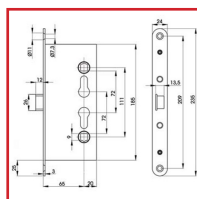

### DESSCRIPTIF

ASSA ABLOY

Serrure CF60 spécifique aux portes métalliques avec fonction anti-panique. Certifiée suivant la norme UNE-EN 12209 : 2004. A condamnation à pêne dormant. Entrée de 65 mm - Entraxe de 72 mm. Réversible.

### DETAILS

Finition frontale en zinc.

Télécharger la Fiche Technique des serrures coupe-feu

Code	Entraxe
302953	72 mm