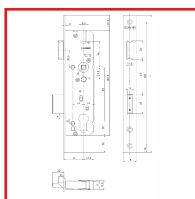

SERRURES 49 PZW POUR PORTES à PROFIL MÉTALLIQUE / PVC ET BOIS

KFV[®]

DESSCRIPTIF

Serrure encastrée pour portes à profil métallique à pêne dormant 1/2 tour. Pour cylindre Européen. Têtière plate : 16 mm et carré de 8 mm. Entraxe : 92 mm. Finition : Clair galvanisé.

DETAILS

Pour cylindre européen.

Code	Axe
344150	25 mm
344152	35 mm