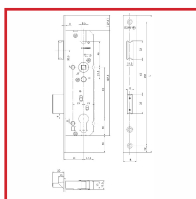

SERRURES 49 PZW POUR PORTES à PROFIL MÉTALLIQUE / PVC ET BOIS

KFV[®]

DESSCRIPTIF

Serrure encastrée pour portes à profil métallique à pêne dormant 1/2 tour. Pour cylindre Européen. Têtière plate : 16 mm et carré de 8 mm. Entraxe : 92 mm. Finition : Clair galvanisé.

DETAILS

Pour cylindre européen.

Code	Axe
344150	25 mm
344152	35 mm