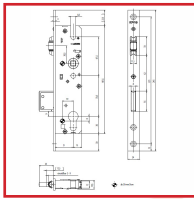

### DESSCRIPTIF

Serrures 61 PZW à pêne à olive.  
Axe : 35 mm - Entraxe : 92 mm.  
Finition zinguée.  
Tête en U : 6 x 24 mm.