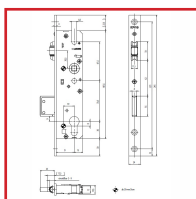

SERRURES 61 PZW à PÊNE à OLIVE

KFV®

DESSCRIPTIF

Serrures 61 PZW à pêne à olive.
Axe : 35 mm - Entraxe : 92 mm.
Finition zinguée.
Tête en U : 6 x 24 mm.

DETAILS

Serrures 1 point P6/24.35.

| Code | Modèle |
|--------|--------|
| 307932 | 61 PZW |