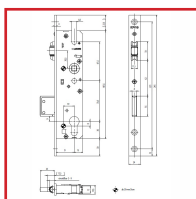

SERRURES 61 PZW à PÊNE à OLIVE

KFV[®]

DESSCRIPTIF

Serrures 61 PZW à pêne à olive.
Axe : 35 mm - Entraxe : 92 mm.
Finition zinguée.
Tête en U : 6 x 24 mm.

DETAILS

Serrures 1 point P6/24.35.

Code	Modèle
307932	61 PZW