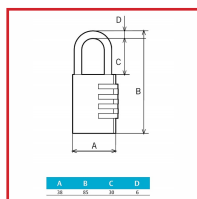

CADENAS à COMBINAISON CPV38LT

DESRIPTIF

ASSA ABLOY

Les cadenas à combinaison sont des cadenas qui s'ouvrent grâce à un code à plusieurs chiffres au lieu d'une clé.

Il existe des modèles à trois ou quatre combinaisons, dépendamment du niveau de sécurité requis.

L'utilisateur peut changer la combinaison lorsque c'est nécessaire.

Cadenas programmable.

Ressorts inox.

Anse en acier inoxydable.

Dimensions (H x L x l) : 85 x 38 x 15 mm.

DETAILS

Finition laiton.

Code	Modèle
308833	CPV38LT