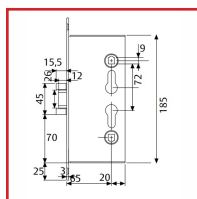

### DESSCRIPTIF

ASSA ABLOY

Serrure CF50 spécifique pour les portes en métal sans être une anti-panique, si la clé est laissé actionnée sur la porte, en cas d'urgence, il y a besoin d'actionner de nouveau la clé pour ouvrir la porte. Poignée en acier sintérisé : supportant des températures supérieures à 900°C. Certifiée suivant la norme UNE-EN 12209 : 2004. Axe de 65 mm - Entraxe de 72 mm. Réversible.