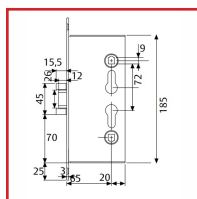

### DESSCRIPTIF

ASSA ABLOY

Serrure CF50 spécifique pour les portes en métal sans être une anti-panique, si la clé est laissée actionnée sur la porte, en cas d'urgence, il y a besoin d'actionner de nouveau la clé pour ouvrir la porte. Poignée en acier sintérisé : supportant des températures supérieures à 900°C. Certifiée suivant la norme UNE-EN 12209 : 2004. Axe de 65 mm - Entraxe de 72 mm. Réversible.