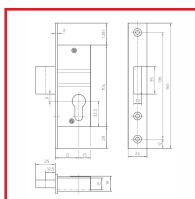

### DESSCRIPTIF

Serrure pêne-dormant pour menuiserie métallique.  
Têtière zinguée et laquée gris - Coffre zingué.