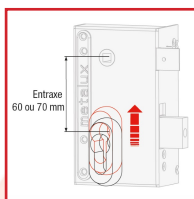

Entraxe : 60 à 70 mm.

Fouillot : 7 mm.

Largeur : 70 mm.

Pêne : dormant et 1/2 tour - course réglable de 0 à 5 mm.

Retournement possible tirant / poussant sans démontage.

Trous de fixation pré-perçés.

Main gauche et main droite.

Finition : noire.

Livrée avec gâche.

Cylindre non fourni.

DETAILS

Coffre en acier cambré - Cache cylindre noir - Grâce à son empennage universel, il est possible de conserver la gâche déjà existante.

Télécharger la brochure de la gamme ND 10