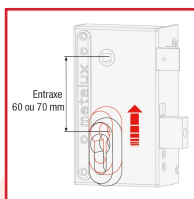

SERRURE ND 10-9872 RÉGLABLE - VERTICALE EN APPLIQUE À FOUILLOT 1 POINT

DESSCRIPTIF

Les serrures de la série ND 10 sont compatibles et réglables. Grâce à leur axe modulable, elle peuvent remplacer des serrures en applique 1 point à profil européen du marché.

Entraxe : 60 à 70 mm.

Fouillot : 7 mm.

Largeur : 70 mm.

Pêne : dormant et 1/2 tour - course réglable de 0 à 5 mm.

Retournement possible tirant / poussant sans démontage.

Trous de fixation pré-perçés.

Main gauche et main droite.

Finition : noire.

Livrée avec gâche.

Cylindre non fourni.

DETAILS

Coffre en acier cambré - Cache cylindre noir - Grâce à son empennage universel, il est possible de conserver la gâche déjà existante.

Télécharger la brochure de la gamme ND 10