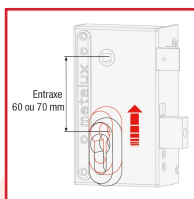

SERRURE ND 10-9872 RÉGLABLE - VERTICALE EN APPLIQUE À FOUILLOT 1 POINT

DESSCRIPTIF

Les serrures de la série ND 10 sont compatibles et réglables. Grâce à leur axe modulable, elle peuvent remplacer des serrures en applique 1 point à profil européen du marché.

Entraxe : 60 à 70 mm.

Fouillot : 7 mm.

Largeur : 70 mm.

Pêne : dormant et 1/2 tour - course réglable de 0 à 5 mm.

Retournement possible tirant / poussant sans démontage.

Trous de fixation pré-perçés.

Main gauche et main droite.

Finition : noire.

Livré avec gâche.

Cylindre non fourni.

DETAILS

Coffre en acier cambré - Cache cylindre noir - Grâce à son empennage universel, il est possible de conserver la gâche déjà existante.

Télécharger la brochure de la gamme ND 10