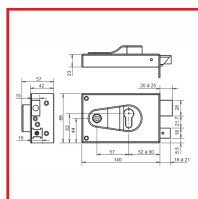

SERRURE ND 10-9772 RÉGLABLE - HORIZONTALE EN APPLIQUE À FOUILLOT 1 POINT

DESSCRIPTIF

Les serrures de la série ND 10 sont compatibles et réglables. Grâce à leur axe modulable, elle peuvent remplacer des serrures en applique 1 point à profil européen du marché. Modularité de l'axe : 52 à 60 mm. Fouillot : 7 mm. Pêne : dormant et 1/2 tour - course réglable de 0 à 5 mm - Finition : noire. Retournement possible tirant / poussant sans démontage. Main gauche et main droite. Livrée avec gâche et clé Allen pour réglage.

DETAILS

Coffre en acier cambré - Cache cylindre noir - Grâce à son empennage universel, il est possible de conserver la gâche déjà existante.

Télécharger la brochure de la gamme ND 10

Code	Modèle	Largeur	Sens
304961D	ND10 - 9772 D	140 mm	Droite
304961G	ND10 - 9772 G	140 mm	Gauche