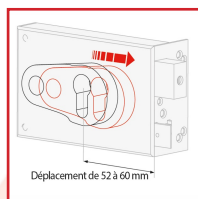

SERRURE ND 10-9772 RÉGLABLE - HORIZONTALE EN APPLIQUE À FOUILLOT 1 POINT

DESSCRIPTIF

Les serrures de la série ND 10 sont compatibles et réglables. Grâce à leur axe modulable, elle peuvent remplacer des serrures en applique 1 point à profil européen du marché. Modularité de l'axe : 52 à 60 mm. Fouillot : 7 mm. Pêne : dormant et 1/2 tour - course réglable de 0 à 5 mm - Finition : noire. Retournement possible tirant / poussant sans démontage. Main gauche et main droite. Livrée avec gâche et clé Allen pour réglage.

DETAILS

Coffre en acier cambré - Cache cylindre noir - Grâce à son empennage universel, il est possible de conserver la gâche déjà existante.

Télécharger la brochure de la gamme ND 10

Code	Modèle	Largeur	Sens
304961D	ND10 - 9772 D	140 mm	Droite
304961G	ND10 - 9772 G	140 mm	Gauche