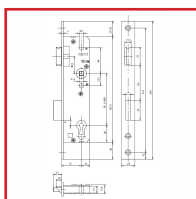

## SERRURES 28 PZW POUR PORTES à PROFIL MÉTALLIQUE

**KFV®**

### DESSCRIPTIF

Serrure pour cylindre européen avec un carré de 8 mm, un entraxe de 92 mm et différents axes. Serrures inox ou têtère inox.

### DETAILS

Fiche Produit Serrures 28 PZW

Code	Axe	Caractéristiques	Type
307951	18 mm	Têtère plate Inox : 24 mm	F24/18.92.8
307950	24 mm	Têtère plate Inox : 24 mm	F24/24.92.8
307952	24 mm - Réhaussé de 5 mm.	Têtère plate Inox : 24 mm	F24/24.92.8
307949	30 mm	Têtère plate Inox : 24 mm	F24/30.92.8
307956	35 mm	Têtère plate Inox : 24 mm	F24/35.92.8
307931B	30 mm	Têtère profilée en U : 24 x 6 mm	P6.24.30.92.8