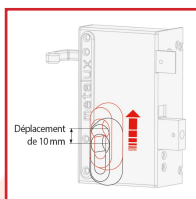

SERRURE ND 10-9870 RÉGLABLE - VERTICALE EN APPLIQUE À TIRAGE 1 POINT

DESSCRIPTIF

Les serrures de la série ND 10 sont compatibles et réglables. Grâce à leur axe modulable, elle peuvent remplacer des serrures en applique 1 point à profil européen du marché. Entraxe : 60 à 70 mm. Pêne : dormant et 1/2 tour - course réglable de 0 à 5 mm - Finition : noire Retournement possible tirant / poussant sans démontage. Trous de fixation pré-perçés. Main gauche et main droite. Livrée avec gâche.

DETAILS

Coffre en acier cambré - Cache cylindre noir - Grâce à son empennage universel, il est possible de conserver la gâche déjà existante.

Télécharger la brochure de la gamme ND 10

Code	Modèle	Largeur	Sens
304962D	ND10 - 9870 D	70 mm	Droite
304962G	ND10 - 9870 G	70 mm	Gauche