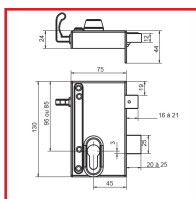

SERRURE ND 10-9870 RÉGLABLE - VERTICALE EN APPLIQUE À TIRAGE 1 POINT

DESSCRIPTIF

Les serrures de la série ND 10 sont compatibles et réglables. Grâce à leur axe modulable, elle peuvent remplacer des serrures en applique 1 point à profil européen du marché. Entraxe : 60 à 70 mm. Pêne : dormant et 1/2 tour - course réglable de 0 à 5 mm - Finition : noire Retournement possible tirant / poussant sans démontage. Trous de fixation pré-perçés. Main gauche et main droite. Livrée avec gâche.

DETAILS

Coffre en acier cambré - Cache cylindre noir - Grâce à son empennage universel, il est possible de conserver la gâche déjà existante.

Télécharger la brochure de la gamme ND 10

Code	Modèle	Largeur	Sens
304962D	ND10 - 9870 D	70 mm	Droite
304962G	ND10 - 9870 G	70 mm	Gauche