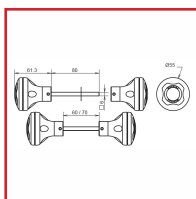

### DESSCRIPTIF

Bouton double poussoir Kid Protec à encastrer conforme à la norme NF P 90-306 (piscine).  
Le bouton, compact, nécessite 3 manœuvres simultanées pour déverrouiller. Il permet de limiter mécaniquement l'accès aux locaux sensibles de bâtiments type hôpitaux - crèches - garderie - maison de retraite - Ehpad.  
Ce bouton peut être associé à une béquille standard pour préserver la sortie libre du local.  
Carré : 6 mm - fourreau pour monter en 7 mm.  
Plage de serrage : 60/70 mm.  
Diamètre : 55 mm - saillie : 61,3 mm.  
Montage par vis pointeau.

### DETAILS

Finition gris RAL 7004 et bleu RAL 5005- Matière : polypropylène.

Code	Modèle
307188	Kid Protec