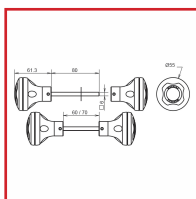

BOUTON DOUBLE POUSSOIR KID PROTEC - PISCINES ET PORTES SENSIBLES

DESSCRIPTIF

Bouton double poussoir Kid Protec à encastrer conforme à la norme NF P 90-306 (piscine).
Le bouton, compact, nécessite 3 manœuvres simultanées pour déverrouiller. Il permet de limiter mécaniquement l'accès aux locaux sensibles de bâtiments type hôpitaux - crèches - garderie - maison de retraite - Ehpad.
Ce bouton peut être associé à une béquille standard pour préserver la sortie libre du local.
Carré : 6 mm - fourreau pour monter en 7 mm.
Plage de serrage : 60/70 mm.
Diamètre : 55 mm - saillie : 61,3 mm.
Montage par vis pointeau.

DETAILS

Finition gris RAL 7004 et bleu RAL 5005- Matière : polypropylène.

Code	Modèle
307188	Kid Protec