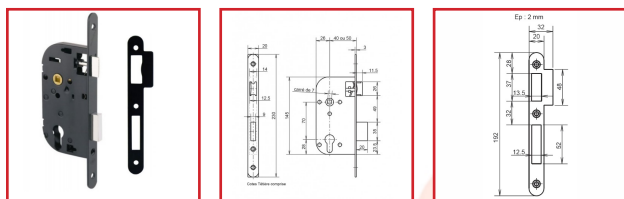

SERRURE à ENCASTRER 1 POINT NF - 9667 CF

DESCRIPTIF

Serrure à encastrer 1 point NF QC à cylindre profil européen.

Épaisseur : 13 mm.

Axe : 50 mm - entraxe : 70 mm.

Fouillot carré : 7 mm.

Pêne 1/2 tour réversible.

Têtière plate bouts ronds - largeur : 20 mm.

Fermeture du pêne dormant en 2 tours de clé.

Rappel du 1/2 tour à la clé.

Main droite.

Gâche plate G667 vendue séparément : pour serrures 9664-9665 NF-9666 NF-9667 NF-670 NF-672

NF-650.

Dimensions gâche : Largeur : 20 mm - Épaisseur : 2 mm

DETAILS

Finition coffre : laqué noir - Accepte tous types de rosaces et ensembles.

Code	Désignation	Modèle
302801	Gâche	G9667
302800	Serrure à encastrer 1 point NF	9667 NF