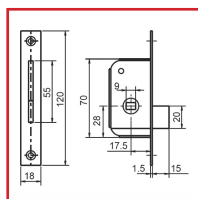

### DESSCRIPTIF

Serrure batteuse en acier à larder ou en applique destinée aux menuiseries bois - modèle 4572.

Épaisseur du coffre : 10 mm. Fouillot carré : 6 mm. Dimensions du coffre : 70 x 35 x 10 mm. Dimensions de la tête plate à bouts carrés : 120 x 18 mm. Axe : 17,5 mm.