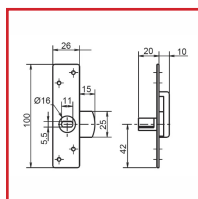

BATTEUSE TYPE GDF - 4583

DESCRIPTIF

Serrure batteuse GDF en acier en applique - modèle 4583.

Fouillot rectangle : 11 x 5,5 mm.

Réversible.

Dimensions (Hauteur x Largeur) : 100 x 26 mm.

Livré sans gâche.

DETAILS

Finition : acier bichromaté - Fouillot en bronze d'aluminium.

Code	Modèle
373340	4583