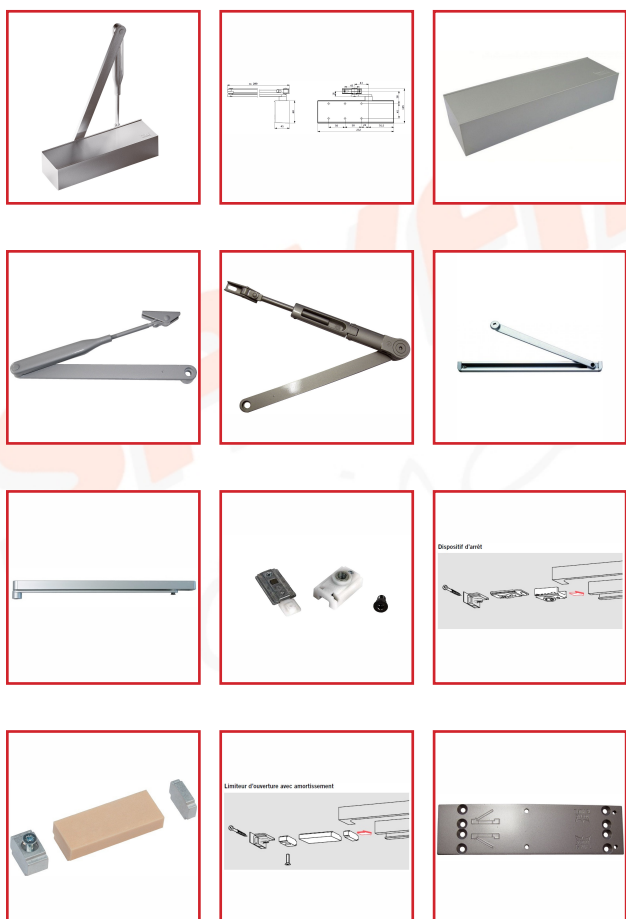

FERME-PORTES TS 72 - FORCE EN 2/4

DESSCRIPTIF

Le TS 72 est le ferme-porte multifonctions idéal pour tous les designs et type de constructions avec des portes standards.

Convient pour des portes de largeur de 1 100 mm max.

Homologué pour les portes résistantes au feu.

DETAILS

Un modèle pour toutes les portes standard - Force de fermeture EN 2/4 - Portes à simple et double vantail - Excellent rapport qualité-prix - Construction compacte au design intemporel.

329405 - Notice Technique TS 72

329405 - Notice de Pose avec bras standard

329405 - Notice de Pose avec un montage parallèle

Code	Désignation	Finition
329405	Corps Seul	Argent
329405B	Corps Seul	Blanc
329405N	Corps Seul	Noir
329420	Bras à Compas	Argent
329420B	Bras à Compas	Blanc
329420N	Bras à Compas	Noir
329424	Bras à Coulisse/Glissière	Argent
329424B	Bras à Coulisse/Glissière	Blanc
329424N	Bras à Coulisse/Glissière	Noir
329422	Bras d'arrêt à Cliquet	Argent
329422B	Bras d'arrêt à Cliquet	Blanc
329422N	Bras d'arrêt à Cliquet	Noir
329609	Arrêt Seul pour Bras à Coulisse/Glissière	-
329609D	Limitateur d'ouverture pour Bras à Coulisse/Glissière	-
329407	Plaque de Montage	Argent
329407A	Plaque de Montage	Blanc
329407B	Plaque de Montage	Noir