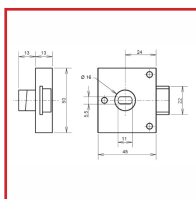

## BATTEUSE BEC DE CANE TYPE GDF - 4587

### DESCRIPTIF

Serrure batteuse en acier en applique type GDF - modèle 4587. Finition : acier bichromaté. Fouillot rectangle : 11 x 5 mm. Axe : 24 mm. A pêne 1/2 tour. Coffre (Hauteur x Largeur x Épaisseur) : 50 x 45 x 13 mm. Réversible. Livrée avec gâche.