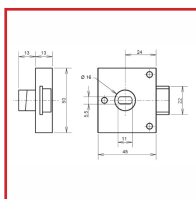

BATTEUSE BEC DE CANE TYPE GDF - 4587

DESSCRIPTIF

Serrure batteuse en acier en applique type GDF - modèle 4587. Finition : acier bichromaté. Fouillot rectangle : 11 x 5 mm. Axe : 24 mm. A pêne 1/2 tour. Coffre (Hauteur x Largeur x Épaisseur) : 50 x 45 x 13 mm. Réversible. Livrée avec gâche.

DETAILS

Finition : acier bichromaté.

Code	Modèle
373347	4587