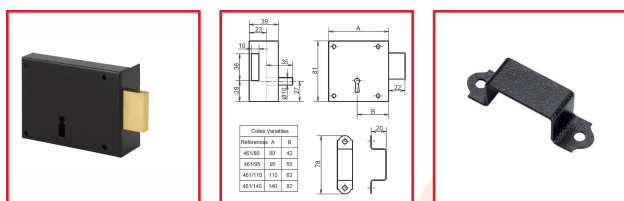

SERRURE 461 HORIZONTALE EN APPLIQUE à PÊNE DORMANT SEUL

DESCRIPTIF

Serrure horizontale en applique 1 point à pêne dormant seul modèle 461.
 Pour portes en bois.
 Canon : 35 mm.
 Entrée façon gorges.
 Main gauche ou main droite.
 Différentes largeurs de coffre possibles.
 Livré avec 2 clés à chiffres.
 Gâche vendue séparément.

DETAILS

Coffre en acier cambré.

Code	Désignation	Largeur	Axe	Sens
305100	Serrure	80 mm	42 mm	Gauche
305101	Serrure	80 mm	42 mm	Droite
305102	Serrure	95 mm	55 mm	Gauche
305103	Serrure	95 mm	55 mm	Droite
305104	Serrure	110 mm	63 mm	Gauche
305105	Serrure	110 mm	63 mm	Droite
305106	Serrure	140 mm	82 mm	Gauche

305107	Serrure	140 mm	82 mm	Droite
305109	Gâche	--		--

SAVFIMA
Quincaillerie