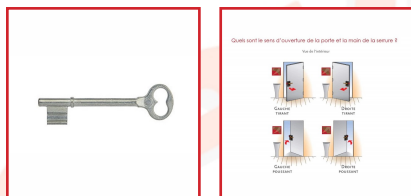

## SERRURE 461 HORIZONTALE EN APPLIQUE à PÊNE DORMANT SEUL

### DESCRIPTIF

Serrure horizontale en applique 1 point à pêne dormant seul modèle 461.  
 Pour portes en bois.  
 Canon : 35 mm.  
 Entrée façon gorges.  
 Main gauche ou main droite.  
 Différentes largeurs de coffre possibles.  
 Livré avec 2 clés à chiffres.  
 Gâche vendue séparément.

### DETAILS

Coffre en acier cambré.

Code	Désignation	Largeur	Axe	Sens
305107	Serrure	140 mm	82 mm	Droite
305104	Serrure	110 mm	63 mm	Gauche
305101	Serrure	80 mm	42 mm	Droite
305109	Gâche	--		--
305105	Serrure	110 mm	63 mm	Droite
305102	Serrure	95 mm	55 mm	Gauche
305106	Serrure	140 mm	82 mm	Gauche