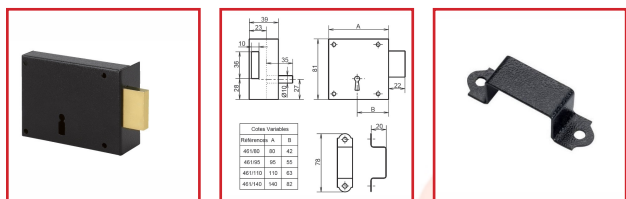

## SERRURE 461 HORIZONTALE EN APPLIQUE à PÊNE DORMANT SEUL

### DESCRIPTIF

Serrure horizontale en applique 1 point à pêne dormant seul modèle 461.  
 Pour portes en bois.  
 Canon : 35 mm.  
 Entrée façon gorges.  
 Main gauche ou main droite.  
 Différentes largeurs de coffre possibles.  
 Livré avec 2 clés à chiffres.  
 Gâche vendue séparément.

### DETAILS

Coffre en acier cambré.

Code	Désignation	Largeur	Axe	Sens
305107	Serrure	140 mm	82 mm	Droite
305104	Serrure	110 mm	63 mm	Gauche
305101	Serrure	80 mm	42 mm	Droite
305109	Gâche	--		--
305105	Serrure	110 mm	63 mm	Droite
305102	Serrure	95 mm	55 mm	Gauche
305106	Serrure	140 mm	82 mm	Gauche

305103	Serrure	95 mm	55 mm	Droite
305100	Serrure	80 mm	42 mm	Gauche

**SAVFIMA**  
Quincaillerie