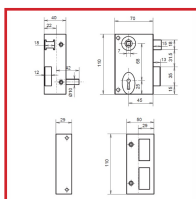

### DESSCRIPTIF

Serrure verticale en applique 1 point à pêne dormant et 1/2 tour à fouillot modèle 621.

Pour portes en bois et grilles.

Canon : 42 mm

Axe : 45 mm - Entraxe : 70 mm

Fouillot carré : 7 mm

Entrée façon gorges.

Main gauche ou main droite.

Différentes largeurs de coffre possibles.

Livré avec 2 clés à chiffres et une gâche.

### DETAILS

Coffre en acier cambré.

Code	Modèle	Axe	Sens
303243	FC06212020	45 mm	Gauche
303243A	FC06211020	45 mm	Droite