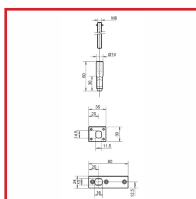

### DESRIPTIF

Ensemble TEG 837 pour serrures 2 et 3 points à tringles.

Jeu de tringles zinguées et filetées sur toute la longueur comprenant :

- une tringle haute Ø 8 mm et de longueur 1500 mm,
- une tringle basse Ø 8 mm et de longueur 1000 mm,
- deux embouts à méplat en inox,
- deux plaquettes guides zinguées,
- une gâche de sol.

### DETAILS

Embouts en inox.

Code	Modèle
307172	837