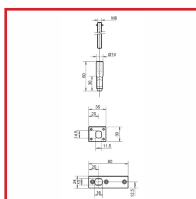

ENSEMBLE TEG 837

DESCRIPTIF

Ensemble TEG 837 pour serrures 2 et 3 points à tringles.

Jeu de tringles zinguées et filetées sur toute la longueur comprenant :

- une tringle haute Ø 8 mm et de longueur 1500 mm,
- une tringle basse Ø 8 mm et de longueur 1000 mm,
- deux embouts à méplat en inox,
- deux plaquettes guides zinguées,
- une gâche de sol.

DETAILS

Embouts en inox.

Code	Modèle
307172	837