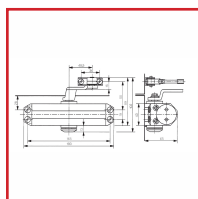

FERME-PORTES TS 77 - FORCE EN 3

DESCRIPTIF

Le TS 77 est un ferme-porte de base pour entrée de gamme dans un boîtier de style classique d'antan. Un ferme-porte idéal pour les portes standards lorsqu'une solution économique est requise. Réversible droite ou gauche. Conforme à la norme EN 1154.

DETAILS

Ferme-porte à pignon - Crémaillère livré avec bras compas - Force : 3 fixe - 2 vitesses de fermeture réglables par valve de 180° à 15° et 15° à 0° - A-coup final réglable par le bras de 7° à 0° - Porte largeur maxi 0,95 m - Pour porte intérieure - Montage sur vantail côté paumelles et sur dormant côté opposé aux paumelles. Pour porte standard non coupe-feu.