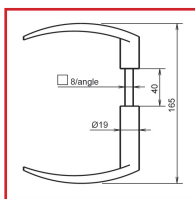

### DESSCRIPTIF

Béquille seule pour serrures Gollot série 7500 (serrure 4 gorges avec fouillot et pêne 1/2 tour à condamnation) modèle 5110.

Tige carré.

Carré : 8 mm.

Diamètre : 19 mm

Écart de serrage : 40 mm.

### DETAILS

En aluminium.

Code	Modèle
307238	5110