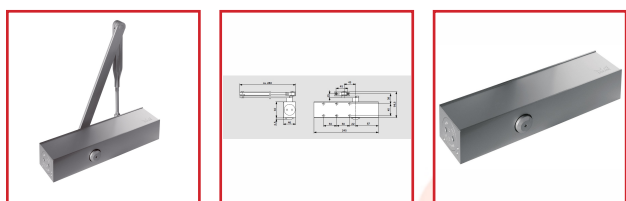

FERME-PORTES à BRAS COMPAS TS 83 - EN 3/6

DESSCRIPTIF

Le TS 83 offre un grand confort d'utilisation doublé d'une flexibilité exceptionnelle.
Convient à tous les types de portes donnant même sur l'extérieur.
Le TS 83 peut être fourni avec une protection anti-corrosion (en option) pour les applications particulièrement exposées à l'humidité et les conditions climatiques les plus difficiles.
Convient pour des portes de largeur max. 1 400 mm.

DETAILS

Solution idéale pour toutes les applications - Force de fermeture EN 3/6 - Portes à simple et double vantaux - Installation aisée - Version spéciale avec protection anti-corrosion.

NON CE EN 1154 si montage avec un Bras à Coulisse/Glissière.