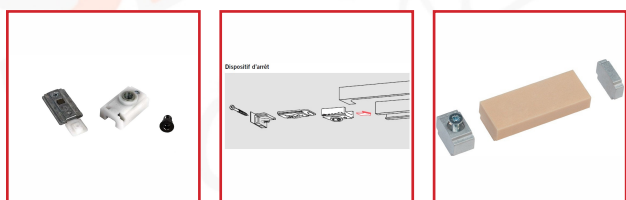

FERME-PORTES à BRAS COMPAS TS 83 - EN 3/6

DESRIPTIF

Le TS 83 offre un grand confort d'utilisation doublé d'une flexibilité exceptionnelle.
Convient à tous les types de portes donnant même sur l'extérieur.
Le TS 83 peut être fourni avec une protection anti-corrosion (en option) pour les applications particulièrement exposées à l'humidité et les conditions climatiques les plus difficiles.
Convient pour des portes de largeur max. 1 400 mm.

DETAILS

Solution idéale pour toutes les applications - Force de fermeture EN 3/6 - Portes à simple et double vantaux - Installation aisée - Version spéciale avec protection anti-corrosion.

NON CE EN 1154 si montage avec un Bras à Coulisse/Glissière.

329414 : Notice Technique TS 83

329414 : Notice de pose pour un Montage Bras Parallèle

329416 : Notice de pose pour plaque de Montage en 3-6

329420 : Notice de pose pour BC avec Bras Normal

329422 : Notice de pose pour bras d'arrêt avec cliquet

Code	Désignation	Finition
329414	Corps Seul	Argent
329414B	Corps Seul	Blanc
329414N	Corps Seul	Noir
329420	Bras à Compas	Argent
329420B	Bras à Compas	Blanc
329420N	Bras à Compas	Noir
329424	Bras à Coulisse/Glissière	Argent
329424B	Bras à Coulisse/Glissière	Blanc
329424N	Bras à Coulisse/Glissière	Noir
329422	Bras d'arrêt à Cliquet	Argent
329422B	Bras d'arrêt à Cliquet	Blanc
329422N	Bras d'arrêt à Cliquet	Noir
329416	Plaque de Montage	Argent
329416A	Plaque de Montage	Blanc
329416B	Plaque de Montage	Noir
329609	Arrêt Seul pour Bras à Coulisse/Glissière	-
329609D	Limitateur d'ouverture pour Bras à Coulisse/Glissière	-