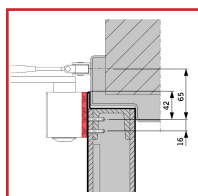

FERME-PORTES à BRAS COMPAS TS 83 - EN 3/6

DESSCRIPTIF

Le TS 83 offre un grand confort d'utilisation doublé d'une flexibilité exceptionnelle.
Convient à tous les types de portes donnant même sur l'extérieur.
Le TS 83 peut être fourni avec une protection anti-corrosion (en option) pour les applications particulièrement exposées à l'humidité et les conditions climatiques les plus difficiles.
Convient pour des portes de largeur max. 1 400 mm.

DETAILS

Solution idéale pour toutes les applications - Force de fermeture EN 3/6 - Portes à simple et double vantaux - Installation aisée - Version spéciale avec protection anti-corrosion.

NON CE EN 1154 si montage avec un Bras à Coulisse/Glissière.

329414 : Notice Technique TS 83

329414 : Notice de pose pour un Montage Bras Parallèle

329416 : Notice de pose pour plaque de Montage en 3-6

329420 : Notice de pose pour BC avec Bras Normal

329422 : Notice de pose pour bras d'arrêt avec cliquet