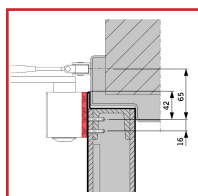

FERME-PORTES à BRAS COMPAS TS 83 - EN 3/6

DESRIPTIF

Le TS 83 offre un grand confort d'utilisation doublé d'une flexibilité exceptionnelle.
Convient à tous les types de portes donnant même sur l'extérieur.
Le TS 83 peut être fourni avec une protection anti-corrosion (en option) pour les applications particulièrement exposées à l'humidité et les conditions climatiques les plus difficiles.
Convient pour des portes de largeur max. 1 400 mm.

DETAILS

Solution idéale pour toutes les applications - Force de fermeture EN 3/6 - Portes à simple et double vantaux - Installation aisée - Version spéciale avec protection anti-corrosion.

NON CE EN 1154 si montage avec un Bras à Coulisse/Glissière.

329414 : Notice Technique TS 83

329414 : Notice de pose pour un Montage Bras Parallèle

329416 : Notice de pose pour plaque de Montage en 3-6

329420 : Notice de pose pour BC avec Bras Normal

329422 : Notice de pose pour bras d'arrêt avec cliquet