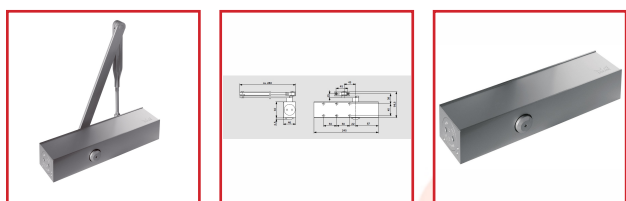

FERME-PORTES à BRAS COMPAS TS 83 - EN 3/6

DESRIPTIF

Le TS 83 offre un grand confort d'utilisation doublé d'une flexibilité exceptionnelle.
Convient à tous les types de portes donnant même sur l'extérieur.
Le TS 83 peut être fourni avec une protection anti-corrosion (en option) pour les applications particulièrement exposées à l'humidité et les conditions climatiques les plus difficiles.
Convient pour des portes de largeur max. 1 400 mm.

DETAILS

Solution idéale pour toutes les applications - Force de fermeture EN 3/6 - Portes à simple et double vantaux - Installation aisée - Version spéciale avec protection anti-corrosion.

NON CE EN 1154 si montage avec un Bras à Coulisse/Glissière.