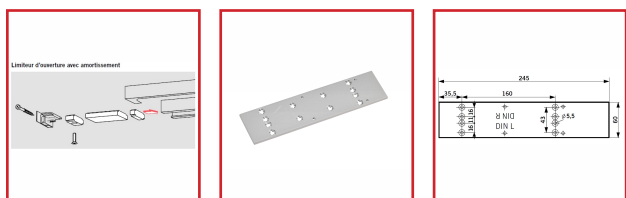

FERME-PORTES à BRAS COMPAS TS 83 - EN 3/6

DESSCRIPTIF

Le TS 83 offre un grand confort d'utilisation doublé d'une flexibilité exceptionnelle.
Convient à tous les types de portes donnant même sur l'extérieur.
Le TS 83 peut être fourni avec une protection anti-corrosion (en option) pour les applications particulièrement exposées à l'humidité et les conditions climatiques les plus difficiles.
Convient pour des portes de largeur max. 1 400 mm.

DETAILS

Solution idéale pour toutes les applications - Force de fermeture EN 3/6 - Portes à simple et double vantaux - Installation aisée - Version spéciale avec protection anti-corrosion.

NON CE EN 1154 si montage avec un Bras à Coulisse/Glissière.