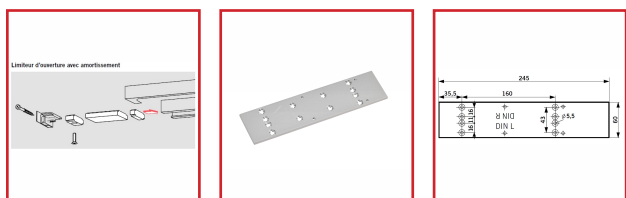

FERME-PORTES à BRAS COMPAS TS 83 - EN 3/6

DESRIPTIF

Le TS 83 offre un grand confort d'utilisation doublé d'une flexibilité exceptionnelle.
Convient à tous les types de portes donnant même sur l'extérieur.
Le TS 83 peut être fourni avec une protection anti-corrosion (en option) pour les applications particulièrement exposées à l'humidité et les conditions climatiques les plus difficiles.
Convient pour des portes de largeur max. 1 400 mm.

DETAILS

Solution idéale pour toutes les applications - Force de fermeture EN 3/6 - Portes à simple et double vantaux - Installation aisée - Version spéciale avec protection anti-corrosion.

NON CE EN 1154 si montage avec un Bras à Coulisse/Glissière.