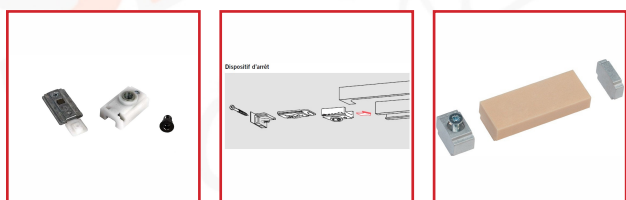

FERME-PORTES à BRAS COMPAS TS 83 - EN 3/6

DESSCRIPTIF

Le TS 83 offre un grand confort d'utilisation doublé d'une flexibilité exceptionnelle.
Convient à tous les types de portes donnant même sur l'extérieur.
Le TS 83 peut être fourni avec une protection anti-corrosion (en option) pour les applications particulièrement exposées à l'humidité et les conditions climatiques les plus difficiles.
Convient pour des portes de largeur max. 1 400 mm.

DETAILS

Solution idéale pour toutes les applications - Force de fermeture EN 3/6 - Portes à simple et double vantaux - Installation aisée - Version spéciale avec protection anti-corrosion.

NON CE EN 1154 si montage avec un Bras à Coulisse/Glissière.

329414 : Notice Technique TS 83

329414 : Notice de pose pour un Montage Bras Parallèle

329416 : Notice de pose pour plaque de Montage en 3-6

329420 : Notice de pose pour BC avec Bras Normal

329422 : Notice de pose pour bras d'arrêt avec cliquet

Code	Désignation	Finition
329414	Corps Seul	Argent
329414B	Corps Seul	Blanc
329414N	Corps Seul	Noir
329420	Bras à Compas	Argent
329420B	Bras à Compas	Blanc
329420N	Bras à Compas	Noir
329424	Bras à Coulisse/Glissière	Argent
329424B	Bras à Coulisse/Glissière	Blanc
329424N	Bras à Coulisse/Glissière	Noir
329422	Bras d'arrêt à Cliquet	Argent
329422B	Bras d'arrêt à Cliquet	Blanc
329422N	Bras d'arrêt à Cliquet	Noir
329416	Plaque de Montage	Argent
329416A	Plaque de Montage	Blanc
329416B	Plaque de Montage	Noir
329609	Arrêt Seul pour Bras à Coulisse/Glissière	-
329609D	Limitateur d'ouverture pour Bras à Coulisse/Glissière	-