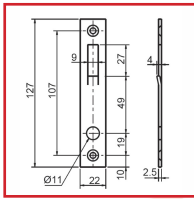

GÂCHE PLATE POUR SERRURE à CROCHET - 5028

DESCRIPTIF

Gâche plate pour pêne dormant seul ou pêne haut et bas modèle 5028.
Pour serrures 28-25.
Épaisseur : 2,5 mm.
Largeur : 22 mm.

DETAILS

En inox.

Code	Modèle
307153	5028