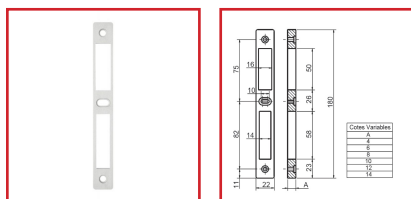

### DESCRIPTIF

Gâches plates pour pêne dormant et 1/2 tour série 31.

Pour serrures 2-7-780 NF-36-T7-T7R et coffre central de serrures U7-MA30-MA35-MA60.

Épaisseur : de 4 à 14 mm.

Largeur : 22 mm.

### DETAILS

En aluminium satiné.

Code	Modèle	Dimensions
307074C	3104	Épaisseur : 4 mm