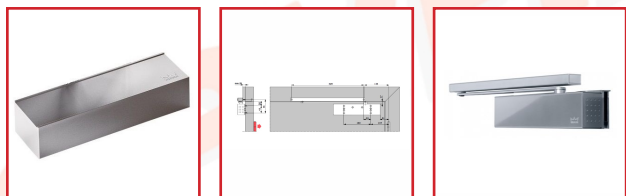

FERME-PORTES TS 92 B / G - EN 2/4

DESRIPTIF

TS 92 le standard pour portes intérieures.
Grand confort d'utilisation et sécurité de fermeture entièrement contrôlée, grâce à la technologie à came et contre-piston.
Réversible, pour porte droite ou gauche. Corps seul. Montage sur vantail côté paumelles ou sur dormant côté opposé aux paumelles. Largeur maxi 1100 mm.
Agrée selon ISO 9001.
Modèle TS 92 B : montage côté paumelles.
Modèle TS 92 G : montage opposé paumelles.

DETAILS

Force 2/4 - Bras à glissière GN réglable en hauteur - Plaque de montage avec perçage DIN - 3 finitions différentes : argent/blanc/noir - Notices d'installation et de réglages.

Notice Technique TS 92