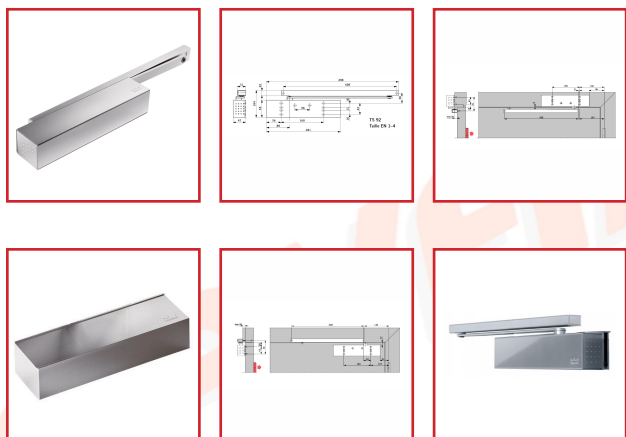

FERME-PORTES TS 92 B / G - EN 2/4

DESCRIPTIF

TS 92 le standard pour portes intérieures.
Grand confort d'utilisation et sécurité de fermeture entièrement contrôlée, grâce à la technologie à came et contre-piston.
Réversible, pour porte droite ou gauche. Corps seul. Montage sur vantail côté paumelles ou sur dormant côté opposé aux paumelles. Largeur maxi 1100 mm.
Agrée selon ISO 9001.
Modèle TS 92 B : montage côté paumelles.
Modèle TS 92 G : montage opposé paumelles.

DETAILS

Force 2/4 - Bras à glissière GN réglable en hauteur - Plaque de montage avec perçage DIN - 3 finitions différentes : argent/blanc/noir - Notices d'installation et de réglages.

Notice Technique TS 92

Notice de Pose TS 92 B

Notice de Pose TS 92 G

Code	Modèle	Force	Finition
329579	TS 92 B	EN 2/4	Argent
329579B	TS 92 B	EN 2/4	Blanc
329579N	TS 92 B	EN 2/4	Noir
329584	TS 92 G	EN 2/4	Argent
329584B	TS 92 G	EN 2/4	Blanc
329584N	TS 92 G	EN 2/4	Noir