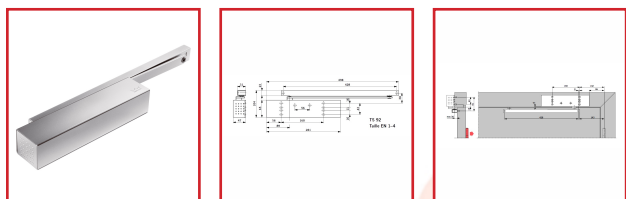

FERME-PORTES TS 92 B / G - EN 2/4

DESRIPTIF

TS 92 le standard pour portes intérieures.
Grand confort d'utilisation et sécurité de fermeture entièrement contrôlée, grâce à la technologie à came et contre-piston.
Réversible, pour porte droite ou gauche. Corps seul. Montage sur vantail côté paumelles ou sur dormant côté opposé aux paumelles. Largeur maxi 1100 mm.
Agrée selon ISO 9001.
Modèle TS 92 B : montage côté paumelles.
Modèle TS 92 G : montage opposé paumelles.

DETAILS

Force 2/4 - Bras à glissière GN réglable en hauteur - Plaque de montage avec perçage DIN - 3 finitions différentes : argent/blanc/noir - Notices d'installation et de réglages.

Notice Technique TS 92