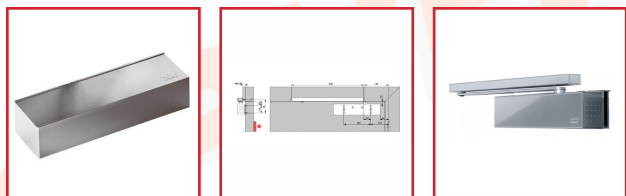

FERME-PORTES TS 92 B / G - EN 2/4

DESRIPTIF

TS 92 le standard pour portes intérieures.
Grand confort d'utilisation et sécurité de fermeture entièrement contrôlée, grâce à la technologie à came et contre-piston.
Réversible, pour porte droite ou gauche. Corps seul. Montage sur vantail côté paumelles ou sur dormant côté opposé aux paumelles. Largeur maxi 1100 mm.
Agrée selon ISO 9001.
Modèle TS 92 B : montage côté paumelles.
Modèle TS 92 G : montage opposé paumelles.

DETAILS

Force 2/4 - Bras à glissière GN réglable en hauteur - Plaque de montage avec perçage DIN - 3 finitions différentes : argent/blanc/noir - Notices d'installation et de réglages.

Notice Technique TS 92

Notice de Pose TS 92 B

Notice de Pose TS 92 G

Code	Modèle	Finition
329579	TS 92 B	Argent
329579B	TS 92 B	Blanc
329579N	TS 92 B	Noir
329584	TS 92 G	Argent
329584B	TS 92 G	Blanc
329584N	TS 92 G	Noir

SAVFIMA
Quincaillerie