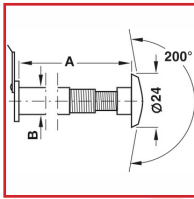

## VISEUR OPTIQUE GCT - L30/85

### DESSCRIPTIF

**HÄFELE**

Finition : nickelé chromé.

### DETAILS

Viseur optique avec écart de serrage allant de 30 à 82 mm.  
vision à 200° - lentille verre.

Code	Modèle
332413	GCT