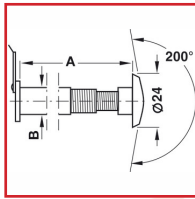

## VISEUR OPTIQUE GCT - L30/85

### DESRIPTIF

**HÄFELE**

Finition : nickelé chromé.

### DETAILS

Viseur optique avec écart de serrage allant de 30 à 82 mm.  
vision à 200° - lentille verre.

Code	Modèle
332413	GCT