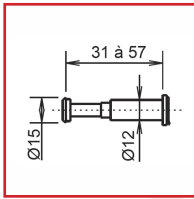

VISEUR OPTIQUE DC - L31/57

DESCRIPTIF

Viseur optique 170° avec écart de serrage allant de 31 à 57 mm.

Lentille en verre.

DETAILS

Finition : nickelée.

Code	Modèle
332410	DC