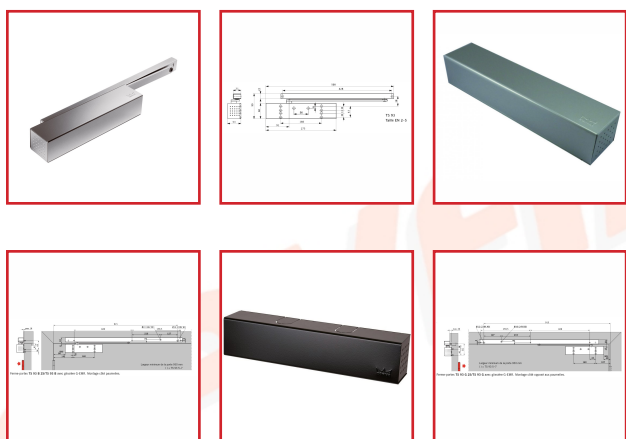

## FERME-PORTES TS 93 B / G 2S - EN 2/5

### DESCRIPTIF

Son installation universelle apporte une solution à quasiment toutes les contraintes, toutes les portes et toutes les situations.

Homologué pour les portes résistantes au feu. Corps seul. Montage sur vantail côté paumelles ou sur dormant côté opposé aux paumelles.

Largueur maxi 1250 mm.

### DETAILS

Portes extérieures à simple et double vantaux - Largeurs de porte jusqu'à 1 250 mm pour le TS 93 EN 2-5 -

Installation facile et réglage rapide - Freinage à l'ouverture réglable progressif par valve.