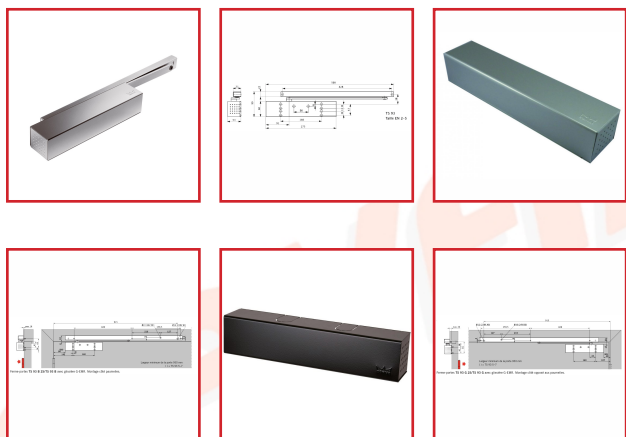

FERME-PORTES TS 93 B / G 2S - EN 2/5

DESCRIPTIF

Son installation universelle apporte une solution à quasiment toutes les contraintes, toutes les portes et toutes les situations.

Homologué pour les portes résistantes au feu. Corps seul. Montage sur vantail côté paumelles ou sur dormant côté opposé aux paumelles.

Largueur maxi 1250 mm.

DETAILS

Portes extérieures à simple et double vantaux - Largeurs de porte jusqu'à 1 250 mm pour le TS 93 EN 2-5 -

Installation facile et réglage rapide - Freinage à l'ouverture réglable progressif par valve.

TS 93 B 2S / TS 93 B : Ferme-portes pour montage sur vantail côté paumelles / Montage renversé côté opposé aux paumelles.

TS 93 G 2S / TS 93 G : Ferme-portes pour montage sur vantail côté opposé aux paumelles / Montage renversé côté paumelles.