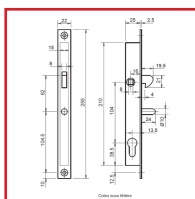

## SERRURE 28 à ENCASTRER 1 POINT à CROCHET CYLINDRE PROFIL EUROPÉEN - PORTES COULISSANTES

### DESSCRIPTIF

Serrure verticale à cylindre Profil Européen à encastrer 1 point à mentonnet modèle 28.  
 Pour portes coulissantes.  
 Fouillot : 8 mm.  
 Axe : 13,5 mm - Entraxe : 104 mm.  
 Largeur : 25 mm.  
 Téton anti dégondage.  
 Mentonnet désolidarisé du fouillot.  
 Rappel à équerre.  
 Tête plate - Longueur x Largeur : 255 x 22 mm.  
 Cylindre préconisé : Panneton PM2 R11,4 mm.

### DETAILS

Tête en inox - Pièces internes traitées anti-corrosion.

Code	Caractéristiques
307152	Avec gâche, cylindre, fourreau de réduction et 3 clés
307152A	Serrure seule