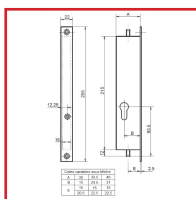

## SERRURE 30 à ENCASTRER 2 POINTS à TRINGLES à CYLINDRE PROFIL EUROPÉEN

### DESRIPTIF

Serrure à encastrer 2 points à tringles à cylindre Profil Européen modèle 30.

Largeur : 30 mm.

Tringles courses : 15 mm - Axe : 15 mm

Condamnation des points haut et bas par 2 tours de clé.

Tête - Longueur x Largeur : 255 x 22 mm.

### DETAILS

Tête en inox - Pièces internes traitées anti-corrosion.

Code	Modèle
307160	30