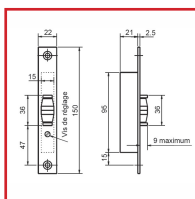

### DESCRIPTIF

Serrure à encastrer 1 point à pêne à rouleau seul modèle 23.

Pour portes métalliques.

Largeur : 21 mm.

Rouleau réglable (9 mm maximum)

Tête plate - Longueur x Largeur : 150 x 22 mm.

### DETAILS

Tête en inox - Rouleau en Delrin - Pièces internes traitées anti-corrosion.

Code	Caractéristiques
307130	Avec gâche
307131	Sans gâche