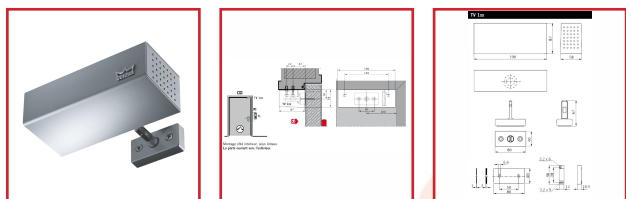

VERROUILLAGES DE PORTE POUR ISSUES DE SECOURS TV 100

DESRIPTIF

Verrouillage de porte pour montage sur le dormant.

S'ouvre sous la charge sans blocage et sans retardement.

Avec contacts anti-sabotages et de contrôle de porte.

Un montage sur les portes coupe-feu et pare-flamme n'est permis que si les certificats d'utilisation de ces portes.

Argent.

Dimensions : (L x H x P) : env. 190 x 58 x 87 mm

Retenue du dispositif : environ 600 daN

DETAILS

Pour porte simple action (déverrouillage par rupture de tension) - Avec dispositif intégré de signalisation et de surveillance - Dans boîtier métallique IP 42 résistant à la corrosion et au sabotage - Force de retenue du dispositif : environ 600 daN - Déverrouillage immédiat même sous pression de 250 daN exercée sur le vantail, au moment de la rupture de tension.