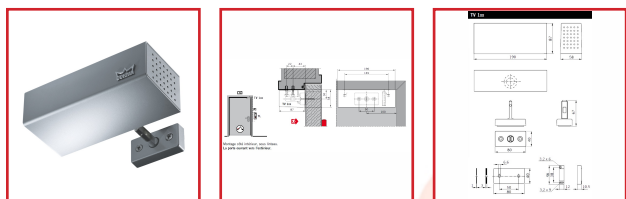

### DESSCRIPTIF

Verrouillage de porte pour montage sur le dormant.  
S'ouvre sous la charge sans blocage et sans retardement.  
Avec contacts anti-sabotages et de contrôle de porte.  
Un montage sur les portes coupe-feu et pare-flamme n'est permis que si les certificats d'utilisation de ces portes.  
Argent.  
Dimensions : (L x H x P) : env. 190 x 58 x 87 mm  
Retenue du dispositif : environ 600 daN

### DETAILS

Pour porte simple action (déverrouillage par rupture de tension) - Avec dispositif intégré de signalisation et de surveillance - Dans boîtier métallique IP 42 résistant à la corrosion et au sabotage - Force de retenue du dispositif : environ 600 daN - Déverrouillage immédiat même sous pression de 250 daN exercée sur le vantail, au moment de la rupture de tension.