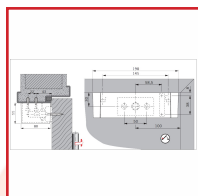

### DESSCRIPTIF

Verrouillage de porte pour montage sur le dormant.  
S'ouvre sous la charge sans blocage et sans retardement.  
Avec contacts anti-sabotages et de contrôle de porte.  
Un montage sur les portes coupe-feu et pare-flamme n'est permis que si les certificats d'utilisation de ces portes.  
Argent.  
Dimensions : (L x H x P) : env. 190 x 58 x 87 mm  
Retenue du dispositif : environ 600 daN