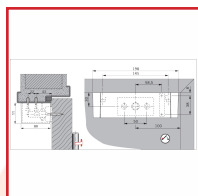

VERROUILLAGES DE PORTE POUR ISSUES DE SECOURS TV 100

DESRIPTIF

Verrouillage de porte pour montage sur le dormant.

S'ouvre sous la charge sans blocage et sans retardement.

Avec contacts anti-sabotages et de contrôle de porte.

Un montage sur les portes coupe-feu et pare-flamme n'est permis que si les certificats d'utilisation de ces portes.

Argent.

Dimensions : (L x H x P) : env. 190 x 58 x 87 mm

Retenue du dispositif : environ 600 daN