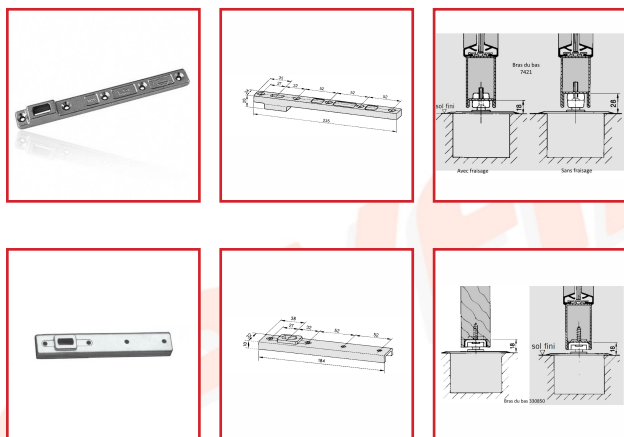

BRAS DU BAS POUR PIVOTS à FREIN BTS

DESCRIPTIF

Les bras du bas sont des accessoires pour pivots à frein BTS. En acier zingué. Poids maximum de la porte 100 kg.

DETAILS

330850 : En acier zingué - Poids maximum de la porte 100 kg.

330855 : En acier estampé, zingué - Bras double.

Code	Modèle	Désignation
330850	8021	Bras du bas
330855	7421	Bras du bas double