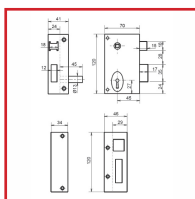

SERRURE 804 VERTICALE à SÛRETÉ 4 GORGES EN APPLIQUE 1 POINT à PÊNE DORMANT ET 1/2 TOUR à FOUILLOT

DESCRIPTIF

Serrure verticale à sûreté 4 gorges en applique 1 point à pêne dormant et 1/2 tour à fouillot, modèle 804.

Pour portes en bois et grilles.

Fouillot : 7 mm.

Entraxe : 70 mm

Canon : 45 mm.

Rappel du 1/2 tour à la clé.

Coffre largeur : 70 mm.

Livré avec 2 clés à gorges.

Main gauche ou main droite.

Gâche incluse.

DETAILS

Coffre en acier cambré - composants traités anti-corrosion.

Code	Modèle	Sens
304211	FD08042020	Gauche
304211A	FD08041020	Droite