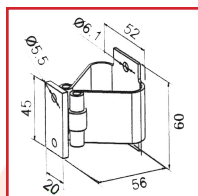

ARRÊT à PINCE

DESSCRIPTIF

Arrêt à pince avec mentonnet à visser.

DETAILS

Deux modèles d'arrêt à pince avec mentonnet à visser.
 Référence 335025 : traité cataphorèse (noir), série courante.
 Plan Technique 335025
 Référence 335116 : brut (noir), série forte.
 Plan Technique 335116