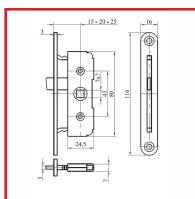

LOQUET BATTEUSE à LARDER - 220

DESSCRIPTIF

Loquet-batteuse à tête réglable permettant 3 positions de l'axe du fouillot : 15, 20 ou 25 mm.
Dimensions : 116 x 16 x 3 mm. Bouts ronds. Livré avec gâche n°82. En acier zingué blanc.

DETAILS

En acier zingué blanc.

Code	Modèle
373310	220