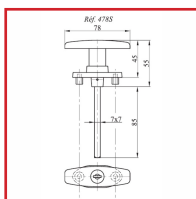

BOUTONS DE CRÉMONE à CLÉS - SÉRIES 478 / 479

DESRIPTIF

Boutons de crémone simple ou double sur
rosace.

Carré : 7 mm.

Livrés avec 2 clés nickelées.

Montage avec vis à douille.

DETAILS

Finition chromée.

Code	Caractéristiques	Type
342720	Bouton simple	1 cylindre
342721	Bouton double	1 Cylindre
342730	Bouton double	2 Cylindres